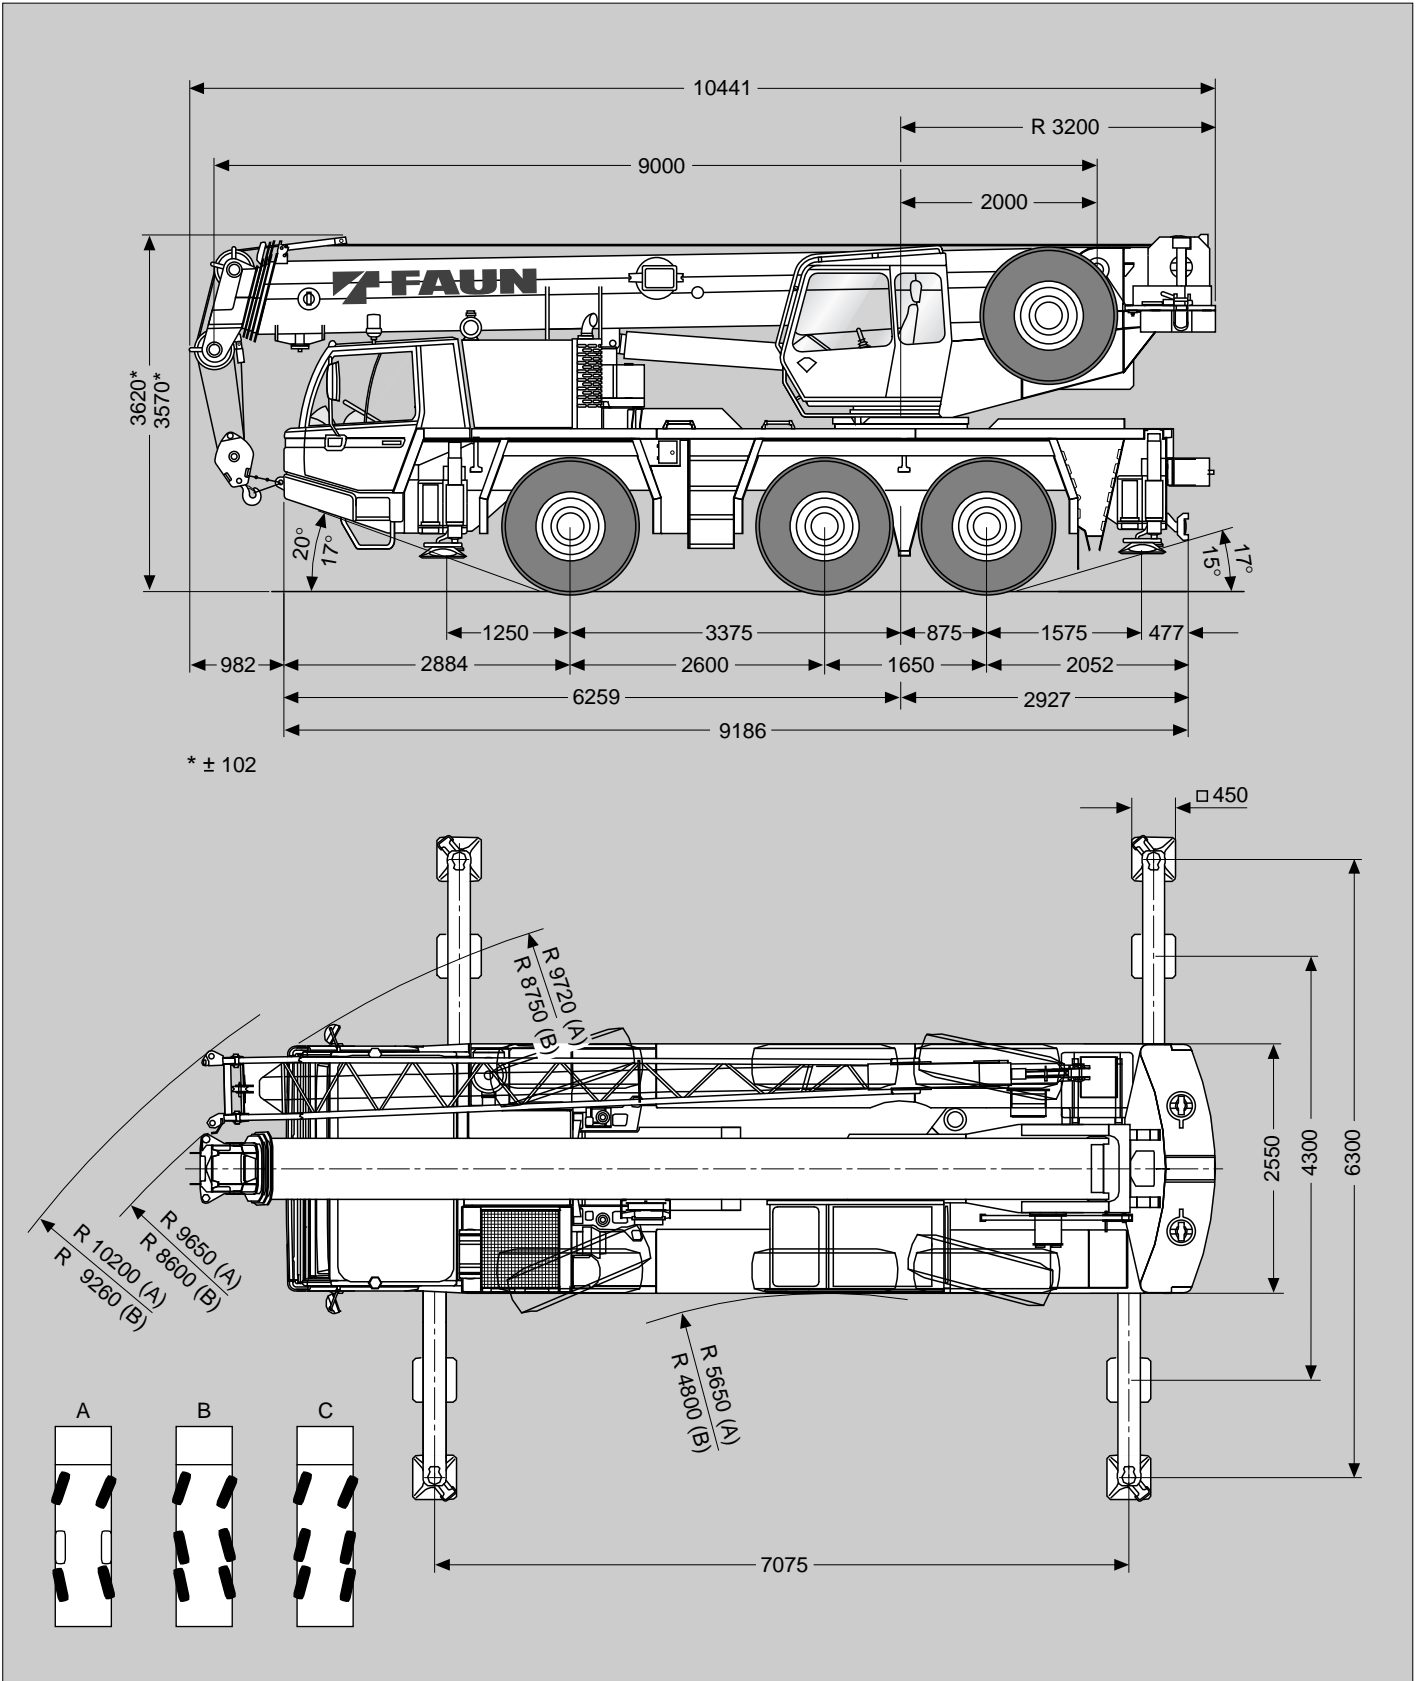

Maße (mm)
 Dimensions (mm)
 Dimensiones (mm)

Hubhöhen
Lifting heights
Hauteurs de levage
Alturas de elevación

8.5t

DIN/ISO